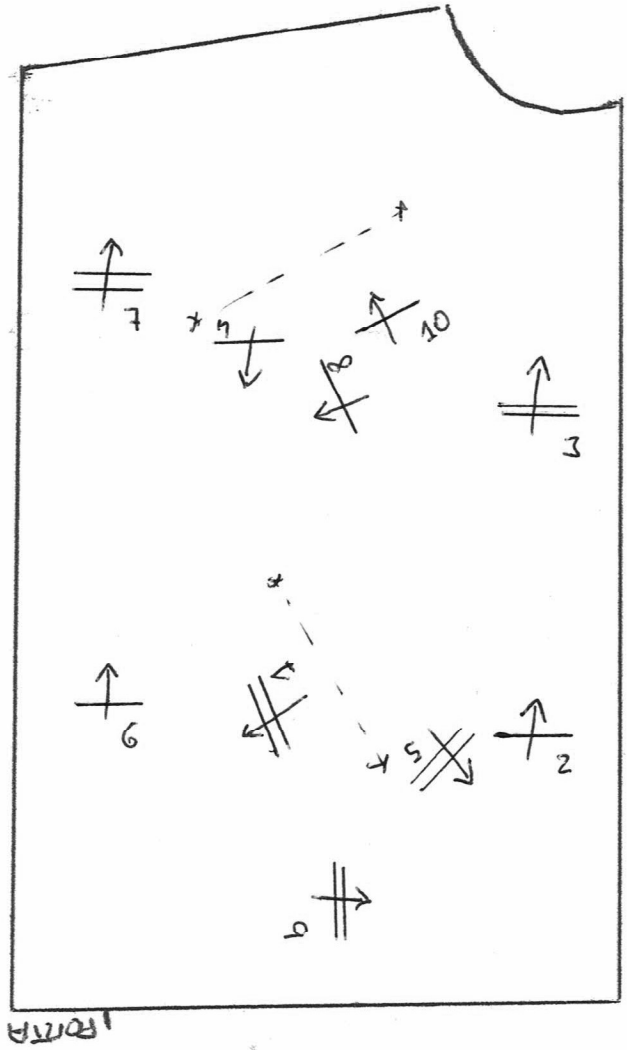

CST 1* CENTRE HÍPIC DEL CATLLAR 19 MAIG 2024

PROVA: 4 - 5 - 6 DENOMINACIÓ: OBSTACLES: 10

BAREM: A C/C ESFORÇOS: 10

ALTURA: 0'80 - 0'90 - 1'00 m AMPLADA MAX: 0'90 - 1'00 - 1'10 m LONGITUD: 6 35 mts

VELOCITAT: 325 mts/m T. CONCEDIT: 1'57"