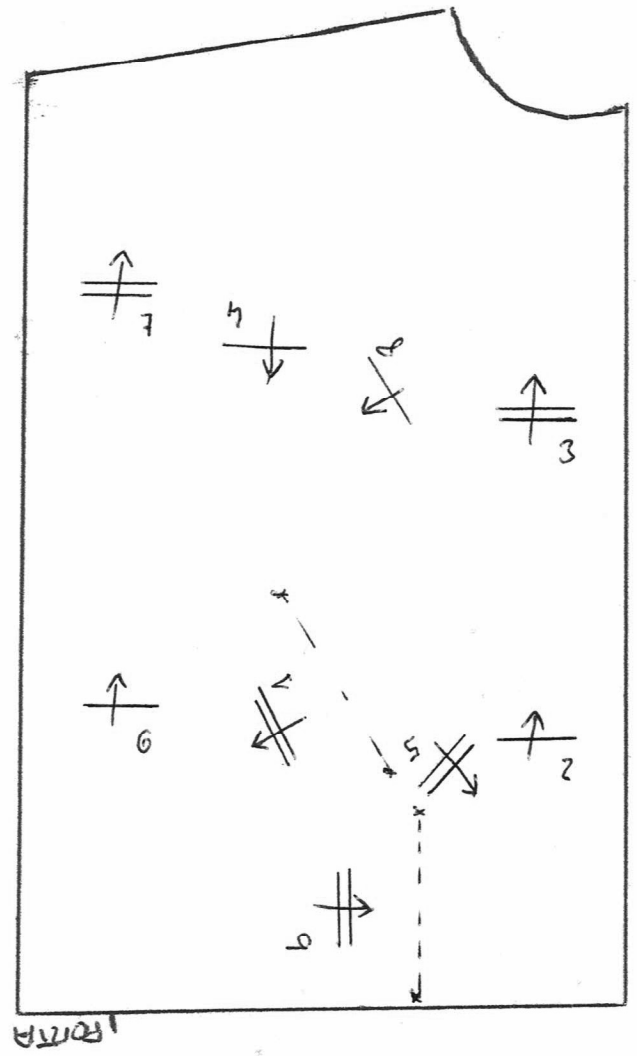

CST 1* CENTRE HÍPIC DEL CATLLAR 19 MAIG 2024

PROVA: 3 DENOMINACIÓ: OBSTACLES: 9
BAREM: A C/C ESFORÇOS: 9
ALTURA: 0'60 AMPLADA MAX: 0'70 LONGITUD: 52.5 mts

VELOCITAT: 300 wts/m T. CONCEDIT: