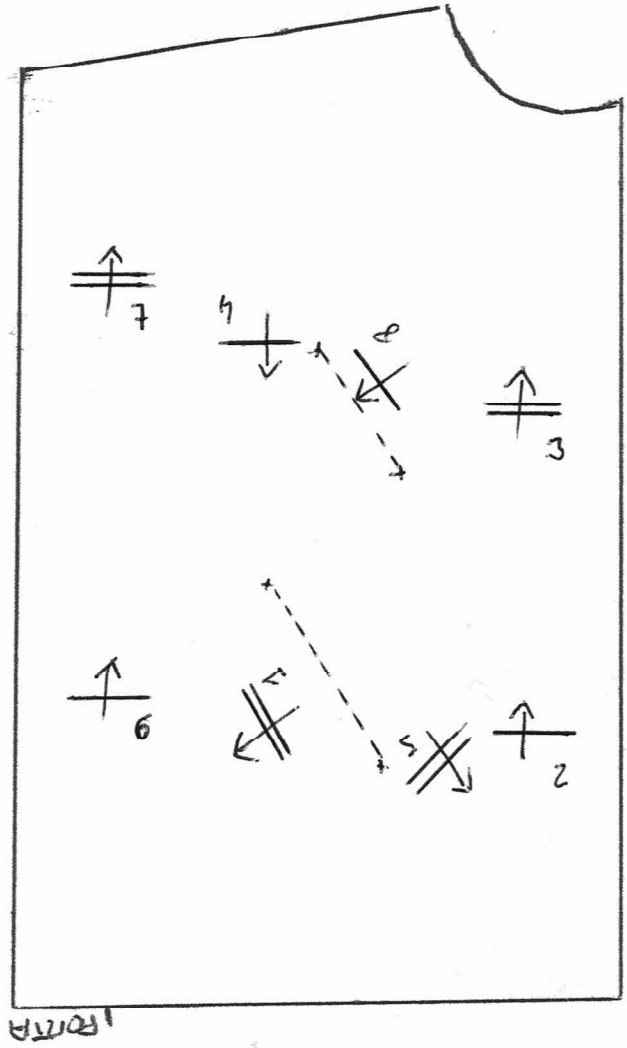

# CST 1\* CENTRE HÍPIC DEL CATLLAR 19 MAIG 2024

PROVA: 1 - 2 DENOMINACIÓ: OBSTACLES: 8

BAREM: A s/c ESFORÇOS: 8

ALTURA: 0'20 - 0'60 AMPLADA MAX: 0'30 - 0'50 LONGITUD: 450 mts

VELOCITAT: 275 m/m T. CONCEDIT: 1'36"